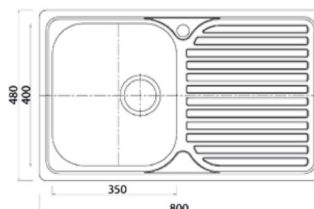

**KOMBO 77 D19****KOMBO Line**

Мијалник од иноксен материјал

**KOMBO 77 D19****2.990 ден.**

Color - INOX

→ ОСНОВНИ КАРАКТЕРИСТИКИ

Димензии ----- 770x 500мм
 Димензии на корито ----- ф-405 мм
 Длабочина на корито ----- 190мм
 Монтажен отвор ----- 750 X 480мм
 База шкаф ----- 500 мм
 Вентил 3 1/2"
 За монтажа над плотна

**KOMBO 58 D18****KOMBO Line**

Мијалник од иноксен материјал

**KOMBO 58 D18****2.220 ден.**

Color - INOX

→ ОСНОВНИ КАРАКТЕРИСТИКИ

Димензии ----- 580x 450 мм
 Димензии на корито ----- ф-370 мм
 Длабочина на корито ----- 180 мм
 Монтажен отвор ----- 560 X 430мм
 База шкаф ----- 500 мм
 Вентил 3 1/2"
 За монтажа над плотна

KOMBO 57 N19**KOMBO Line**

Мијалник од иноксен материјал

**KOMBO 57 N19****2.900 ден.**

Color - INOX

→ ОСНОВНИ КАРАКТЕРИСТИКИ

Димензии ----- 570 x 460 мм
 Димензии на корито ----- 550x400 мм
 Длабочина на корито ----- 180мм
 Монтажен отвор ----- 550 X 400 мм
 База шкаф ----- 600 мм
 Вентил 3 1/2"
 За монтажа над плотна

**KOMBO Round XP****KOMBO Line**

Мијалник од иноксен материјал

**KOMBO Round XP****1.990 ден.**

Color - INOX

→ ОСНОВНИ КАРАКТЕРИСТИКИ

Димензии ----- Ф-490 мм
 Длабочина на корито ----- 180мм
 Монтажен отвор ----- ф-470 мм
 База шкаф ----- 500 мм
 Вентил 3 1/2"
 За монтажа над плотна