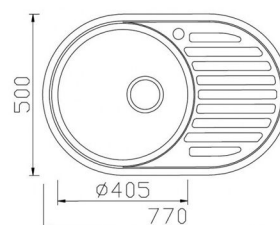

**FR 400****FR Line**

Мијалник од иноксен материјал

**FR 400****4.200 ден.**

Color - INOX

**ОСНОВНИ КАРАКТЕРИСТИКИ**

Димензии ----- 440x 440мм
 Димензии на корито ----- 400x400 мм
 Длабочина на корито ----- 200мм
 Монтажен отвор по шаблон
 База шкаф ----- 450 мм
 Вентил 3 1/2"
 За монтажа под плотна

KOMBO 80 D17**KOMBO Line**

Мијалник од иноксен материјал

**KOMBO 80 D17****2.990 ден.**

Color - INOX

→ ОСНОВНИ КАРАКТЕРИСТИКИ

Димензии ----- 800 x 480 мм
 Димензии на корито ----- 350x400 мм
 Длабочина на корито ----- 180мм
 Монтажен отвор ----- 780 X 460 мм
 База шкаф ----- 450 мм
 Вентил 3 1/2"
 За монтажа над плотна

**KOMBO 77 D19****KOMBO Line**

Мијалник од иноксен материјал

**KOMBO 77 D19****2.990 ден.**

Color - INOX

→ ОСНОВНИ КАРАКТЕРИСТИКИ

Димензии ----- 770x 500мм
 Димензии на корито ----- ф-405 мм
 Длабочина на корито ----- 190мм
 Монтажен отвор ----- 750 X 480мм
 База шкаф ----- 500 мм
 Вентил 3 1/2"
 За монтажа над плотна

**KOMBO 58 D18****KOMBO Line**

Мијалник од иноксен материјал

**KOMBO 58 D18****2.220 ден.**

Color - INOX

→ ОСНОВНИ КАРАКТЕРИСТИКИ

Димензии ----- 580x 450 мм
 Димензии на корито ----- ф-370 мм
 Длабочина на корито ----- 180 мм
 Монтажен отвор ----- 560 X 430мм
 База шкаф ----- 500 мм
 Вентил 3 1/2"
 За монтажа над плотна