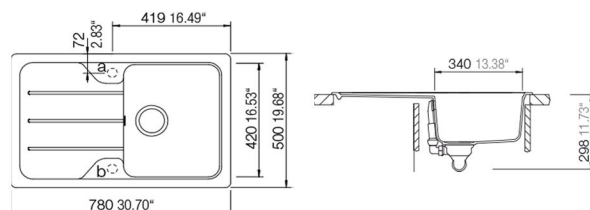

ORION 300**ORION Line**

Мијалник од композитен материјал

**ORION 300****8.950 ден.**

Color - Alpina, Onyx, Moonstone, Sabbia, Cromo

ОСНОВНИ КАРАКТЕРИСТИКИ

Димензии ----- 780 x 500 мм
 Димензии на корито ----- 340x420 мм
 Длабочина на корито ----- 190мм
 Монтажен отвор ----- 760 X 480мм
 База шкаф ----- 450 мм
 Вентил 3 1/2"
 За монтажа над плотна

**ORION 400****ORION Line**

Мијалник од композитен материјал

**ORION 400****9.490 ден.**

Color - Alpina, Onyx, Moonstone, Sabbia

ОСНОВНИ КАРАКТЕРИСТИКИ

Димензии ----- 860 x 500 мм
 Димензии на корито ----- 340x420 мм
 Длабочина на корито ----- 190мм
 Монтажен отвор ----- 840 X 480мм
 База шкаф ----- 450 мм
 Вентил 3 1/2"
 За монтажа над плотна

**ORION 480****ORION Line**

Мијалник од композитен материјал

**ORION 480****10.300 ден.**

Color - Alpina, Onyx

ОСНОВНИ КАРАКТЕРИСТИКИ

Димензии ----- 1000 x 500 мм
 Димензии на корито ----- 480x420 мм
 Длабочина на корито ----- 190мм
 Монтажен отвор ----- 980 X 480мм
 База шкаф ----- 600 мм
 Вентил 3 1/2"
 За монтажа над плотна

ORION 650

ORION Line

Мијалник од композитен материјал

ОСНОВНИ КАРАКТЕРИСТИКИ

Димензии ----- 650 x 500 мм
 Димензии на корито ----- 486x436 мм
 Длабочина на корито ----- 190мм
 Монтажен отвор ----- 630 X 480мм
 База шкаф ----- 500 мм
 Вентил 3 1/2"
 За монтажа над плотна