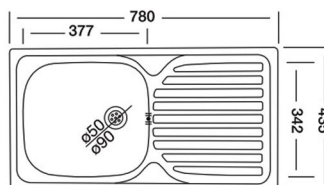

ORION 650

ORION Line

Мијалник од композитен материјал

ОСНОВНИ КАРАКТЕРИСТИКИ

Димензии ----- 650 x 500 мм
 Димензии на корито ----- 486x436 мм
 Длабочина на корито ----- 190мм
 Монтажен отвор ----- 630 X 480мм
 База шкаф ----- 500 мм
 Вентил 3 1/2"
 За монтажа над плотна

Onyx

Croma

FORMA 78 D15 **FORMA Line**

Мијалник од иноксен материјал

**FORMA 78 D15** **1.990 ден.**

Color - INOX

→ **ОСНОВНИ КАРАКТЕРИСТИКИ**

Димензии ----- 780 x 435 мм
 Димензии на корито ----- 377x342 мм
 Длабочина на корито ----- 150мм
 Монтажен отвор ----- 760 X 415мм
 База шкаф ----- 450 мм
 Вентил 3 1/2"
 За монтажа над плотна

**FORMA 78 DB17** **FORMA Line**

Мијалник од иноксен материјал

**FORMA 78 DB17** **2.990 ден.**

Color - INOX

→ **ОСНОВНИ КАРАКТЕРИСТИКИ**

Димензии ----- 780 x 435 мм
 Димензии на корито ----- 390x360 мм
 Длабочина на корито ----- 170мм
 Монтажен отвор ----- 760 X 415мм
 База шкаф ----- 500 мм
 Вентил 3 1/2"
 За монтажа над плотна

**FORMA 78 D2** **FORMA Line**

Мијалник од иноксен материјал

**FORMA 78 D2** **3.700 ден.**

Color - INOX

→ **ОСНОВНИ КАРАКТЕРИСТИКИ**

Димензии ----- 780 x 435 мм
 Димензии на корито ----- 335x365/335x365мм
 Длабочина на корито ----- 170мм
 Монтажен отвор ----- 760 X 415мм
 База шкаф ----- 800 мм
 Вентил 3 1/2"
 За монтажа над плотна