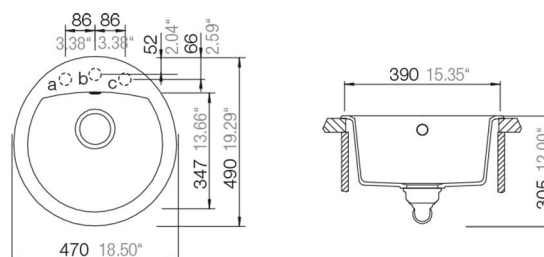

ORION 570**ORION Line**

Мијалник од композитен материјал

**ORION 570****10.590 ден.**

Color - Alpina, Onyx, Moonstone, Sabbia

➔ ОСНОВНИ КАРАКТЕРИСТИКИ

Димензии ----- 570 x 510 мм
 Димензии на корито ----- 513x358 мм
 Длабочина на корито ----- 190мм
 Монтажен отвор ----- 550 X 490мм
 База шкаф ----- 600 мм
 Вентил 3 1/2"
 За монтажа над плотна

**ORION 490****ORION Line**

Мијалник од композитен материјал

**ORION 490****8.490 ден.**

Color - Alpina, Onyx, Moonstone, Sabbia

➔ ОСНОВНИ КАРАКТЕРИСТИКИ

Димензии ----- 490 x 510 мм
 Димензии на корито ----- 434x358 мм
 Длабочина на корито ----- 190мм
 Монтажен отвор ----- 470 X 490мм
 База шкаф ----- 500 мм
 Вентил 3 1/2"
 За монтажа над плотна

**ORION Round****ORION Line**

Мијалник од композитен материјал

**ORION Round****7.250 ден.**

Color - Alpina, Onyx, Moonstone, Sabbia

➔ ОСНОВНИ КАРАКТЕРИСТИКИ

Димензии ----- 470 x 490 мм
 Димензии на корито ----- 390x347 мм
 Длабочина на корито ----- 190мм
 Монтажен отвор по шаблон
 База шкаф ----- 500 мм
 Вентил 3 1/2"
 За монтажа над плотна

ORION 650

ORION Line

Мијалник од композитен материјал

ОСНОВНИ КАРАКТЕРИСТИКИ

Димензии ----- 650 x 500 мм
 Димензии на корито ----- 486x436 мм
 Длабочина на корито ----- 190мм
 Монтажен отвор ----- 630 X 480мм
 База шкаф ----- 500 мм
 Вентил 3 1/2"
 За монтажа над плотна