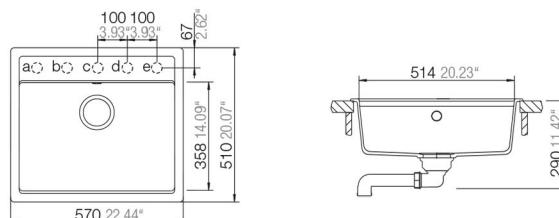

**ORION 480****ORION Line**

Мијалник од композитен материјал

**ORION 480****10.300 ден.**

Color - Alpina, Onyx

ОСНОВНИ КАРАКТЕРИСТИКИ

Димензии ----- 1000 x 500 мм
 Димензии на корито ----- 480x420 мм
 Длабочина на корито ----- 190мм
 Монтажен отвор ----- 980 X 480мм
 База шкаф ----- 600 мм
 Вентил 3 1/2"
 За монтажа над плотна

ORION 570**ORION Line**

Мијалник од композитен материјал

**ORION 570****10.590 ден.**

Color - Alpina, Onyx, Moonstone, Sabbia

➔ ОСНОВНИ КАРАКТЕРИСТИКИ

Димензии ----- 570 x 510 мм
 Димензии на корито ----- 513x358 мм
 Длабочина на корито ----- 190мм
 Монтажен отвор ----- 550 X 490мм
 База шкаф ----- 600 мм
 Вентил 3 1/2"
 За монтажа над плотна

**ORION 490****ORION Line**

Мијалник од композитен материјал

**ORION 490****8.490 ден.**

Color - Alpina, Onyx, Moonstone, Sabbia

➔ ОСНОВНИ КАРАКТЕРИСТИКИ

Димензии ----- 490 x 510 мм
 Димензии на корито ----- 434x358 мм
 Длабочина на корито ----- 190мм
 Монтажен отвор ----- 470 X 490мм
 База шкаф ----- 500 мм
 Вентил 3 1/2"
 За монтажа над плотна

**ORION Round****ORION Line**

Мијалник од композитен материјал

**ORION Round****7.250 ден.**

Color - Alpina, Onyx, Moonstone, Sabbia

➔ ОСНОВНИ КАРАКТЕРИСТИКИ

Димензии ----- 470 x 490 мм
 Димензии на корито ----- 390x347 мм
 Длабочина на корито ----- 190мм
 Монтажен отвор по шаблон
 База шкаф ----- 500 мм
 Вентил 3 1/2"
 За монтажа над плотна