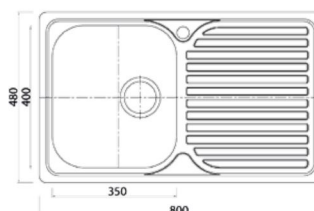

**FR 400****FR Line**

Мијалник од иноксен материјал

**FR 400****4.200 ден.**

Color - INOX

**ОСНОВНИ КАРАКТЕРИСТИКИ**

Димензии ----- 440x 440мм
 Димензии на корито ----- 400x400 мм
 Длабочина на корито ----- 200мм
 Монтажен отвор по шаблон
 База шкаф ----- 450 мм
 Вентил 3 1/2"
 За монтажа под плотна

KOMBO 80 D17**KOMBO Line**

Мијалник од иноксен материјал

**KOMBO 80 D17****2.990 ден.**

Color - INOX

→ ОСНОВНИ КАРАКТЕРИСТИКИ

Димензии ----- 800 x 480 мм
 Димензии на корито ----- 350x400 мм
 Длабочина на корито ----- 180мм
 Монтажен отвор ----- 780 X 460 мм
 База шкаф ----- 450 мм
 Вентил 3 1/2"
 За монтажа над плотна

**KOMBO 77 D19****KOMBO Line**

Мијалник од иноксен материјал

**KOMBO 77 D19****2.990 ден.**

Color - INOX

→ ОСНОВНИ КАРАКТЕРИСТИКИ

Димензии ----- 770x 500мм
 Димензии на корито ----- ф-405 мм
 Длабочина на корито ----- 190мм
 Монтажен отвор ----- 750 X 480мм
 База шкаф ----- 500 мм
 Вентил 3 1/2"
 За монтажа над плотна

**KOMBO 58 D18****KOMBO Line**

Мијалник од иноксен материјал

**KOMBO 58 D18****2.220 ден.**

Color - INOX

→ ОСНОВНИ КАРАКТЕРИСТИКИ

Димензии ----- 580x 450 мм
 Димензии на корито ----- ф-370 мм
 Длабочина на корито ----- 180 мм
 Монтажен отвор ----- 560 X 430мм
 База шкаф ----- 500 мм
 Вентил 3 1/2"
 За монтажа над плотна