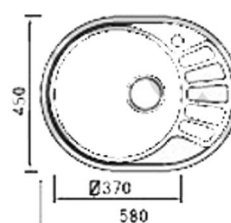

KOMBO 80 D17**KOMBO Line**

Мијалник од иноксен материјал

**KOMBO 80 D17****2.990 ден.**

Color - INOX

→ ОСНОВНИ КАРАКТЕРИСТИКИ

Димензии ----- 800 x 480 мм
 Димензии на корито ----- 350x400 мм
 Длабочина на корито ----- 180мм
 Монтажен отвор ----- 780 X 460 мм
 База шкаф ----- 450 мм
 Вентил 3 1/2"
 За монтажа над плотна

**KOMBO 77 D19****KOMBO Line**

Мијалник од иноксен материјал

**KOMBO 77 D19****2.990 ден.**

Color - INOX

→ ОСНОВНИ КАРАКТЕРИСТИКИ

Димензии ----- 770x 500мм
 Димензии на корито ----- ф-405 мм
 Длабочина на корито ----- 190мм
 Монтажен отвор ----- 750 X 480мм
 База шкаф ----- 500 мм
 Вентил 3 1/2"
 За монтажа над плотна

**KOMBO 58 D18****KOMBO Line**

Мијалник од иноксен материјал

**KOMBO 58 D18****2.220 ден.**

Color - INOX

→ ОСНОВНИ КАРАКТЕРИСТИКИ

Димензии ----- 580x 450 мм
 Димензии на корито ----- ф-370 мм
 Длабочина на корито ----- 180 мм
 Монтажен отвор ----- 560 X 430мм
 База шкаф ----- 500 мм
 Вентил 3 1/2"
 За монтажа над плотна

KOMBO 57 N19**KOMBO Line**

Мијалник од иноксен материјал

**KOMBO 57 N19****2.900 ден.**

Color - INOX

→ ОСНОВНИ КАРАКТЕРИСТИКИ

Димензии ----- 570 x 460 мм
 Димензии на корито ----- 550x400 мм
 Длабочина на корито ----- 180мм
 Монтажен отвор ----- 550 X 400 мм
 База шкаф ----- 600 мм
 Вентил 3 1/2"
 За монтажа над плотна