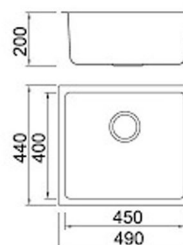

**FORMA BB****FORMA Line**

Мијалник од иноксен материјал

**FORMA BB****4.100 ден.**

Color - INOX

ОСНОВНИ КАРАКТЕРИСТИКИ

Димензии ----- 570x 490мм
 Димензии на корито ----- 480x340 мм
 Длабочина на корито ----- 185мм
 Монтажен отвор ----- 550 X 470мм
 База шкаф ----- 600 мм
 Вентил 3 1/2"
 За монтажа над плотна

FORMA Round XM**FORMA Line**

Мијалник од иноксен материјал

**FORMA Round XM****2.340 ден.**

Color - INOX

**ОСНОВНИ КАРАКТЕРИСТИКИ**

Димензии ----- Φ -490 мм
 Длабочина на корито ----- 170мм
 Монтажен отвор ----- Φ -370 мм
 База шкаф ----- 500 мм
 Вентил 3 1/2"
 За монтажа над плотна

**FR 500****FR Line**

Мијалник од иноксен материјал

**FR 500****4.600 ден.**

Color - INOX

**ОСНОВНИ КАРАКТЕРИСТИКИ**

Димензии ----- 490x 440мм
 Димензии на корито ----- 450x400 мм
 Длабочина на корито ----- 200мм
 Монтажен отвор по шаблон
 База шкаф ----- 600 мм
 Вентил 3 1/2"
 За монтажа под плотна

**FR 400****FR Line**

Мијалник од иноксен материјал

**FR 400****4.200 ден.**

Color - INOX

**ОСНОВНИ КАРАКТЕРИСТИКИ**

Димензии ----- 440x 440мм
 Димензии на корито ----- 400x400 мм
 Длабочина на корито ----- 200мм
 Монтажен отвор по шаблон
 База шкаф ----- 450 мм
 Вентил 3 1/2"
 За монтажа под плотна