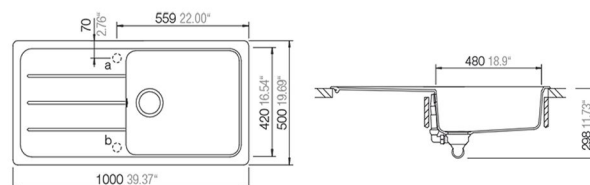

**ORION 400****ORION Line**

Мијалник од композитен материјал

**ORION 400****9.490 ден.**

Color - Alpina, Onyx, Moonstone, Sabbia

ОСНОВНИ КАРАКТЕРИСТИКИ

Димензии ----- 860 x 500 мм
 Димензии на корито ----- 340x420 мм
 Длабочина на корито ----- 190мм
 Монтажен отвор ----- 840 X 480мм
 База шкаф ----- 450 мм
 Вентил 3 1/2"
 За монтажа над плотна

**ORION 480****ORION Line**

Мијалник од композитен материјал

**ORION 480****10.300 ден.**

Color - Alpina, Onyx

ОСНОВНИ КАРАКТЕРИСТИКИ

Димензии ----- 1000 x 500 мм
 Димензии на корито ----- 480x420 мм
 Длабочина на корито ----- 190мм
 Монтажен отвор ----- 980 X 480мм
 База шкаф ----- 600 мм
 Вентил 3 1/2"
 За монтажа над плотна

ORION 570**ORION Line**

Мијалник од композитен материјал

**ORION 570****10.590 ден.**

Color - Alpina, Onyx, Moonstone, Sabbia

➔ ОСНОВНИ КАРАКТЕРИСТИКИ

Димензии ----- 570 x 510 мм
 Димензии на корито ----- 513x358 мм
 Длабочина на корито ----- 190мм
 Монтажен отвор ----- 550 X 490мм
 База шкаф ----- 600 мм
 Вентил 3 1/2"
 За монтажа над плотна

**ORION 490****ORION Line**

Мијалник од композитен материјал

**ORION 490****8.490 ден.**

Color - Alpina, Onyx, Moonstone, Sabbia

➔ ОСНОВНИ КАРАКТЕРИСТИКИ

Димензии ----- 490 x 510 мм
 Димензии на корито ----- 434x358 мм
 Длабочина на корито ----- 190мм
 Монтажен отвор ----- 470 X 490мм
 База шкаф ----- 500 мм
 Вентил 3 1/2"
 За монтажа над плотна