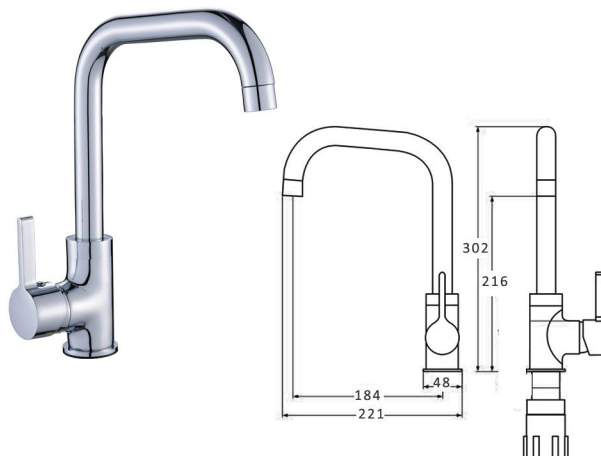

**KOMBO Round XP****KOMBO Line**

Мијалник од иноксен материјал

**KOMBO Round XP****1.990 ден.**

Color - INOX

→ ОСНОВНИ КАРАКТЕРИСТИКИ

Димензии ----- Ф-490 мм
 Длабочина на корито ----- 180мм
 Монтажен отвор ----- ф-470 мм
 База шкаф ----- 500 мм
 Вентил 3 1/2"
 За монтажа над плотна

BONA

Иноксна чешма

BONA

LENA

Иноксна чешма

LENA

BONA

Color - INOX