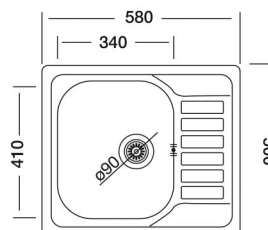

**FORMA 78 DB17** **FORMA Line**

Мијалник од иноксен материјал

**FORMA 78 DB17** **2.990 ден.**

Color - INOX

→ **ОСНОВНИ КАРАКТЕРИСТИКИ**

Димензии ----- 780 x 435 мм
 Димензии на корито ----- 390x360 мм
 Длабочина на корито ----- 170мм
 Монтажен отвор ----- 760 X 415мм
 База шкаф ----- 500 мм
 Вентил 3 1/2"
 За монтажа над плотна

**FORMA 78 D2** **FORMA Line**

Мијалник од иноксен материјал

**FORMA 78 D2** **3.700 ден.**

Color - INOX

→ **ОСНОВНИ КАРАКТЕРИСТИКИ**

Димензии ----- 780 x 435 мм
 Димензии на корито ----- 335x365/335x365мм
 Длабочина на корито ----- 170мм
 Монтажен отвор ----- 760 X 415мм
 База шкаф ----- 800 мм
 Вентил 3 1/2"
 За монтажа над плотна

**FORMA 58****FORMA Line**

Мијалник од иноксен материјал

**FORMA 58****2.700 ден.**

Color - INOX

ОСНОВНИ КАРАКТЕРИСТИКИ

Димензии ----- 580x 500мм
 Димензии на корито ----- 340x410 мм
 Длабочина на корито ----- 170мм
 Монтажен отвор ----- 560 X 480мм
 База шкаф ----- 400 мм
 Вентил 3 1/2"
 За монтажа над плотна

**FORMA BB****FORMA Line**

Мијалник од иноксен материјал

**FORMA BB****4.100 ден.**

Color - INOX

ОСНОВНИ КАРАКТЕРИСТИКИ

Димензии ----- 570x 490мм
 Димензии на корито ----- 480x340 мм
 Длабочина на корито ----- 185мм
 Монтажен отвор ----- 550 X 470мм
 База шкаф ----- 600 мм
 Вентил 3 1/2"
 За монтажа над плотна