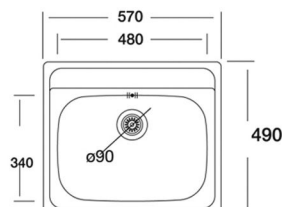

**FORMA 78 D2** **FORMA Line**

Мијалник од иноксен материјал

**FORMA 78 D2** **3.700 ден.**

Color - INOX

→ **ОСНОВНИ КАРАКТЕРИСТИКИ**

Димензии ----- 780 x 435 мм
 Димензии на корито ----- 335x365/335x365мм
 Длабочина на корито ----- 170мм
 Монтажен отвор ----- 760 X 415мм
 База шкаф ----- 800 мм
 Вентил 3 1/2"
 За монтажа над плотна

**FORMA 58****FORMA Line**

Мијалник од иноксен материјал

**FORMA 58****2.700 ден.**

Color - INOX

ОСНОВНИ КАРАКТЕРИСТИКИ

Димензии ----- 580x 500мм
 Димензии на корито ----- 340x410 мм
 Длабочина на корито ----- 170мм
 Монтажен отвор ----- 560 X 480мм
 База шкаф ----- 400 мм
 Вентил 3 1/2"
 За монтажа над плотна

**FORMA BB****FORMA Line**

Мијалник од иноксен материјал

**FORMA BB****4.100 ден.**

Color - INOX

ОСНОВНИ КАРАКТЕРИСТИКИ

Димензии ----- 570x 490мм
 Димензии на корито ----- 480x340 мм
 Длабочина на корито ----- 185мм
 Монтажен отвор ----- 550 X 470мм
 База шкаф ----- 600 мм
 Вентил 3 1/2"
 За монтажа над плотна

FORMA Round XM**FORMA Line**

Мијалник од иноксен материјал

**FORMA Round XM****2.340 ден.**

Color - INOX

**ОСНОВНИ КАРАКТЕРИСТИКИ**

Димензии ----- Φ -490 мм
 Длабочина на корито ----- 170мм
 Монтажен отвор ----- Φ -370 мм
 База шкаф ----- 500 мм
 Вентил 3 1/2"
 За монтажа над плотна