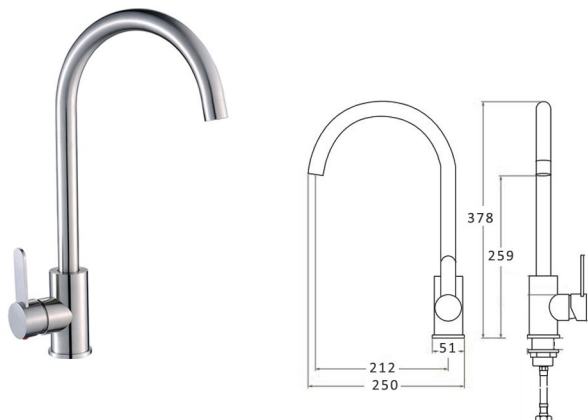

BONA

Иноксна чешма

BONA