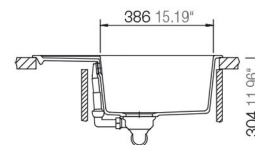

ORION 650

9.890 ден.

Color - Alpina, Onyx, Moonstone, Sabbia