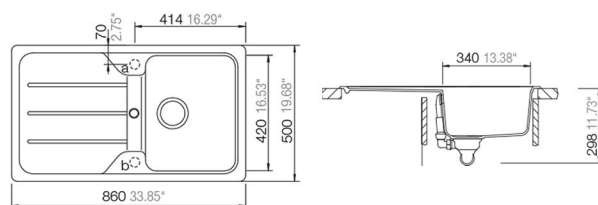

ORION 300**ORION Line**

Мијалник од композитен материјал

**ORION 300****8.950 ден.**

Color - Alpina, Onyx, Moonstone, Sabbia, Cromo

ОСНОВНИ КАРАКТЕРИСТИКИ

Димензии ----- 780 x 500 мм
 Димензии на корито ----- 340x420 мм
 Длабочина на корито ----- 190мм
 Монтажен отвор ----- 760 X 480мм
 База шкаф ----- 450 мм
 Вентил 3 1/2"
 За монтажа над плотна

**ORION 400****ORION Line**

Мијалник од композитен материјал

**ORION 400****9.490 ден.**

Color - Alpina, Onyx, Moonstone, Sabbia

ОСНОВНИ КАРАКТЕРИСТИКИ

Димензии ----- 860 x 500 мм
 Димензии на корито ----- 340x420 мм
 Длабочина на корито ----- 190мм
 Монтажен отвор ----- 840 X 480мм
 База шкаф ----- 450 мм
 Вентил 3 1/2"
 За монтажа над плотна

**ORION 480****ORION Line**

Мијалник од композитен материјал

**ORION 480****10.300 ден.**

Color - Alpina, Onyx

ОСНОВНИ КАРАКТЕРИСТИКИ

Димензии ----- 1000 x 500 мм
 Димензии на корито ----- 480x420 мм
 Длабочина на корито ----- 190мм
 Монтажен отвор ----- 980 X 480мм
 База шкаф ----- 600 мм
 Вентил 3 1/2"
 За монтажа над плотна

ORION 570**ORION Line**

Мијалник од композитен материјал

**ORION 570****10.590 ден.**

Color - Alpina, Onyx, Moonstone, Sabbia

➔ ОСНОВНИ КАРАКТЕРИСТИКИ

Димензии ----- 570 x 510 мм
 Димензии на корито ----- 513x358 мм
 Длабочина на корито ----- 190мм
 Монтажен отвор ----- 550 X 490мм
 База шкаф ----- 600 мм
 Вентил 3 1/2"
 За монтажа над плотна