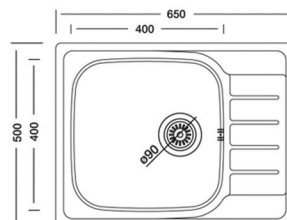

**FORMA 78 DB17** **FORMA Line**

Мијалник од иноксен материјал

**FORMA 78 DB17** **2.990 ден.**

Color - INOX

→ **ОСНОВНИ КАРАКТЕРИСТИКИ**

Димензии ----- 780 x 435 мм
 Димензии на корито ----- 390x360 мм
 Длабочина на корито ----- 170мм
 Монтажен отвор ----- 760 X 415мм
 База шкаф ----- 500 мм
 Вентил 3 1/2"
 За монтажа над плотна

**FORMA 78 D2** **FORMA Line**

Мијалник од иноксен материјал

**FORMA 78 D2** **3.700 ден.**

Color - INOX

→ **ОСНОВНИ КАРАКТЕРИСТИКИ**

Димензии ----- 780 x 435 мм
 Димензии на корито ----- 335x365/335x365мм
 Длабочина на корито ----- 170мм
 Монтажен отвор ----- 760 X 415мм
 База шкаф ----- 800 мм
 Вентил 3 1/2"
 За монтажа над плотна

FORMA 65**FORMA Line**

Мијалник од иноксен материјал

**FORMA 65****4.200 ден.**

Color - INOX

ОСНОВНИ КАРАКТЕРИСТИКИ

Димензии ----- 650 x 500 мм
 Димензии на корито ----- 400x400 мм
 Длабочина на корито ----- 190мм
 Монтажен отвор ----- 630 X 480 мм
 База шкаф ----- 500 мм
 Вентил 3 1/2"
 За монтажа над плотна

**FORMA 58****FORMA Line**

Мијалник од иноксен материјал

**FORMA 58****2.700 ден.**

Color - INOX

ОСНОВНИ КАРАКТЕРИСТИКИ

Димензии ----- 580x 500мм
 Димензии на корито ----- 340x410 мм
 Длабочина на корито ----- 170мм
 Монтажен отвор ----- 560 X 480мм
 База шкаф ----- 400 мм
 Вентил 3 1/2"
 За монтажа над плотна