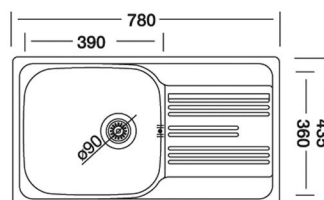

ORION 650

ORION Line

Мијалник од композитен материјал

ОСНОВНИ КАРАКТЕРИСТИКИ

Димензии ----- 650 x 500 мм
 Димензии на корито ----- 486x436 мм
 Длабочина на корито ----- 190мм
 Монтажен отвор ----- 630 X 480мм
 База шкаф ----- 500 мм
 Вентил 3 1/2"
 За монтажа над плотна

Onyx

Croma

FORMA 78 D15 **FORMA Line**

Мијалник од иноксен материјал

**FORMA 78 D15** **1.990 ден.**

Color - INOX

→ **ОСНОВНИ КАРАКТЕРИСТИКИ**

Димензии ----- 780 x 435 мм
 Димензии на корито ----- 377x342 мм
 Длабочина на корито ----- 150мм
 Монтажен отвор ----- 760 X 415мм
 База шкаф ----- 450 мм
 Вентил 3 1/2"
 За монтажа над плотна

**FORMA 78 DB17** **FORMA Line**

Мијалник од иноксен материјал

**FORMA 78 DB17** **2.990 ден.**

Color - INOX

→ **ОСНОВНИ КАРАКТЕРИСТИКИ**

Димензии ----- 780 x 435 мм
 Димензии на корито ----- 390x360 мм
 Длабочина на корито ----- 170мм
 Монтажен отвор ----- 760 X 415мм
 База шкаф ----- 500 мм
 Вентил 3 1/2"
 За монтажа над плотна

**FORMA 78 D2** **FORMA Line**

Мијалник од иноксен материјал

**FORMA 78 D2** **3.700 ден.**

Color - INOX

→ **ОСНОВНИ КАРАКТЕРИСТИКИ**

Димензии ----- 780 x 435 мм
 Димензии на корито ----- 335x365/335x365мм
 Длабочина на корито ----- 170мм
 Монтажен отвор ----- 760 X 415мм
 База шкаф ----- 800 мм
 Вентил 3 1/2"
 За монтажа над плотна