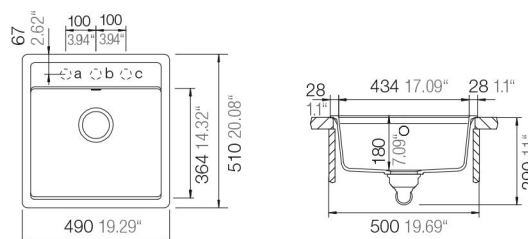

ORION 570**ORION Line**

Мијалник од композитен материјал

**ORION 570****10.590 ден.**

Color - Alpina, Onyx, Moonstone, Sabbia

➔ ОСНОВНИ КАРАКТЕРИСТИКИ

Димензии ----- 570 x 510 мм
 Димензии на корито ----- 513x358 мм
 Длабочина на корито ----- 190мм
 Монтажен отвор ----- 550 X 490мм
 База шкаф ----- 600 мм
 Вентил 3 1/2"
 За монтажа над плотна

**ORION 490****ORION Line**

Мијалник од композитен материјал

**ORION 490****8.490 ден.**

Color - Alpina, Onyx, Moonstone, Sabbia

➔ ОСНОВНИ КАРАКТЕРИСТИКИ

Димензии ----- 490 x 510 мм
 Димензии на корито ----- 434x358 мм
 Длабочина на корито ----- 190мм
 Монтажен отвор ----- 470 X 490мм
 База шкаф ----- 500 мм
 Вентил 3 1/2"
 За монтажа над плотна

**ORION Round****ORION Line**

Мијалник од композитен материјал

**ORION Round****7.250 ден.**

Color - Alpina, Onyx, Moonstone, Sabbia

➔ ОСНОВНИ КАРАКТЕРИСТИКИ

Димензии ----- 470 x 490 мм
 Димензии на корито ----- 390x347 мм
 Длабочина на корито ----- 190мм
 Монтажен отвор по шаблон
 База шкаф ----- 500 мм
 Вентил 3 1/2"
 За монтажа над плотна

ORION 650

ORION Line

Мијалник од композитен материјал

ОСНОВНИ КАРАКТЕРИСТИКИ

Димензии ----- 650 x 500 мм
 Димензии на корито ----- 486x436 мм
 Длабочина на корито ----- 190мм
 Монтажен отвор ----- 630 X 480мм
 База шкаф ----- 500 мм
 Вентил 3 1/2"
 За монтажа над плотна