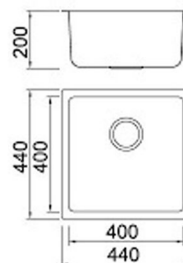

**FORMA BB****FORMA Line**

Мијалник од иноксен материјал

**FORMA BB****4.100 ден.**

Color - INOX

ОСНОВНИ КАРАКТЕРИСТИКИ

Димензии ----- 570x 490мм
 Димензии на корито ----- 480x340 мм
 Длабочина на корито ----- 185мм
 Монтажен отвор ----- 550 X 470мм
 База шкаф ----- 600 мм
 Вентил 3 1/2"
 За монтажа над плотна

**FR 500****FR Line**

Мијалник од иноксен материјал

**FR 500****4.600 ден.**

Color - INOX

**ОСНОВНИ КАРАКТЕРИСТИКИ**

Димензии ----- 490x 440мм
 Димензии на корито ----- 450x400 мм
 Длабочина на корито ----- 200мм
 Монтажен отвор по шаблон
 База шкаф ----- 600 мм
 Вентил 3 1/2"
 За монтажа под плотна

**FR 400****FR Line**

Мијалник од иноксен материјал

**FR 400****4.200 ден.**

Color - INOX

**ОСНОВНИ КАРАКТЕРИСТИКИ**

Димензии ----- 440x 440мм
 Димензии на корито ----- 400x400 мм
 Длабочина на корито ----- 200мм
 Монтажен отвор по шаблон
 База шкаф ----- 450 мм
 Вентил 3 1/2"
 За монтажа под плотна

KOMBO 80 D17**KOMBO Line**

Мијалник од иноксен материјал

**KOMBO 80 D17****2.990 ден.**

Color - INOX

→ ОСНОВНИ КАРАКТЕРИСТИКИ

Димензии ----- 800 x 480 мм
 Димензии на корито ----- 350x400 мм
 Длабочина на корито ----- 180мм
 Монтажен отвор ----- 780 X 460 мм
 База шкаф ----- 450 мм
 Вентил 3 1/2"
 За монтажа над плотна