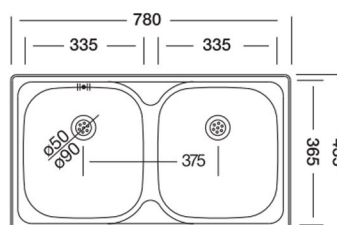

**FORMA 78 DB17** **FORMA Line**

Мијалник од иноксен материјал

**FORMA 78 DB17** **2.990 ден.**

Color - INOX

→ **ОСНОВНИ КАРАКТЕРИСТИКИ**

Димензии ----- 780 x 435 мм
 Димензии на корито ----- 390x360 мм
 Длабочина на корито ----- 170мм
 Монтажен отвор ----- 760 X 415мм
 База шкаф ----- 500 мм
 Вентил 3 1/2"
 За монтажа над плотна

**FORMA 78 D2** **FORMA Line**

Мијалник од иноксен материјал

**FORMA 78 D2** **3.700 ден.**

Color - INOX

→ **ОСНОВНИ КАРАКТЕРИСТИКИ**

Димензии ----- 780 x 435 мм
 Димензии на корито ----- 335x365/335x365мм
 Длабочина на корито ----- 170мм
 Монтажен отвор ----- 760 X 415мм
 База шкаф ----- 800 мм
 Вентил 3 1/2"
 За монтажа над плотна

FORMA 65**FORMA Line**

Мијалник од иноксен материјал

**FORMA 65****4.200 ден.**

Color - INOX

ОСНОВНИ КАРАКТЕРИСТИКИ

Димензии ----- 650 x 500 мм
 Димензии на корито ----- 400x400 мм
 Длабочина на корито ----- 190мм
 Монтажен отвор ----- 630 X 480 мм
 База шкаф ----- 500 мм
 Вентил 3 1/2"
 За монтажа над плотна

**FORMA 58****FORMA Line**

Мијалник од иноксен материјал

**FORMA 58****2.700 ден.**

Color - INOX

ОСНОВНИ КАРАКТЕРИСТИКИ

Димензии ----- 580x 500мм
 Димензии на корито ----- 340x410 мм
 Длабочина на корито ----- 170мм
 Монтажен отвор ----- 560 X 480мм
 База шкаф ----- 400 мм
 Вентил 3 1/2"
 За монтажа над плотна