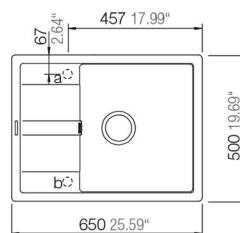

ORION 650

9.890 ден.

Color - Alpina, Onyx, Moonstone, Sabbia