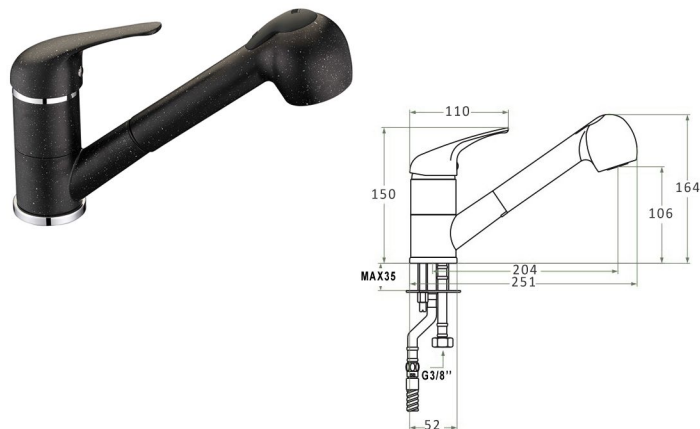

LETE

LETE

Чешма од композитен материјал

DAGA

DAGA

Чешма од композитен материјал

LETE

4.250 ден.